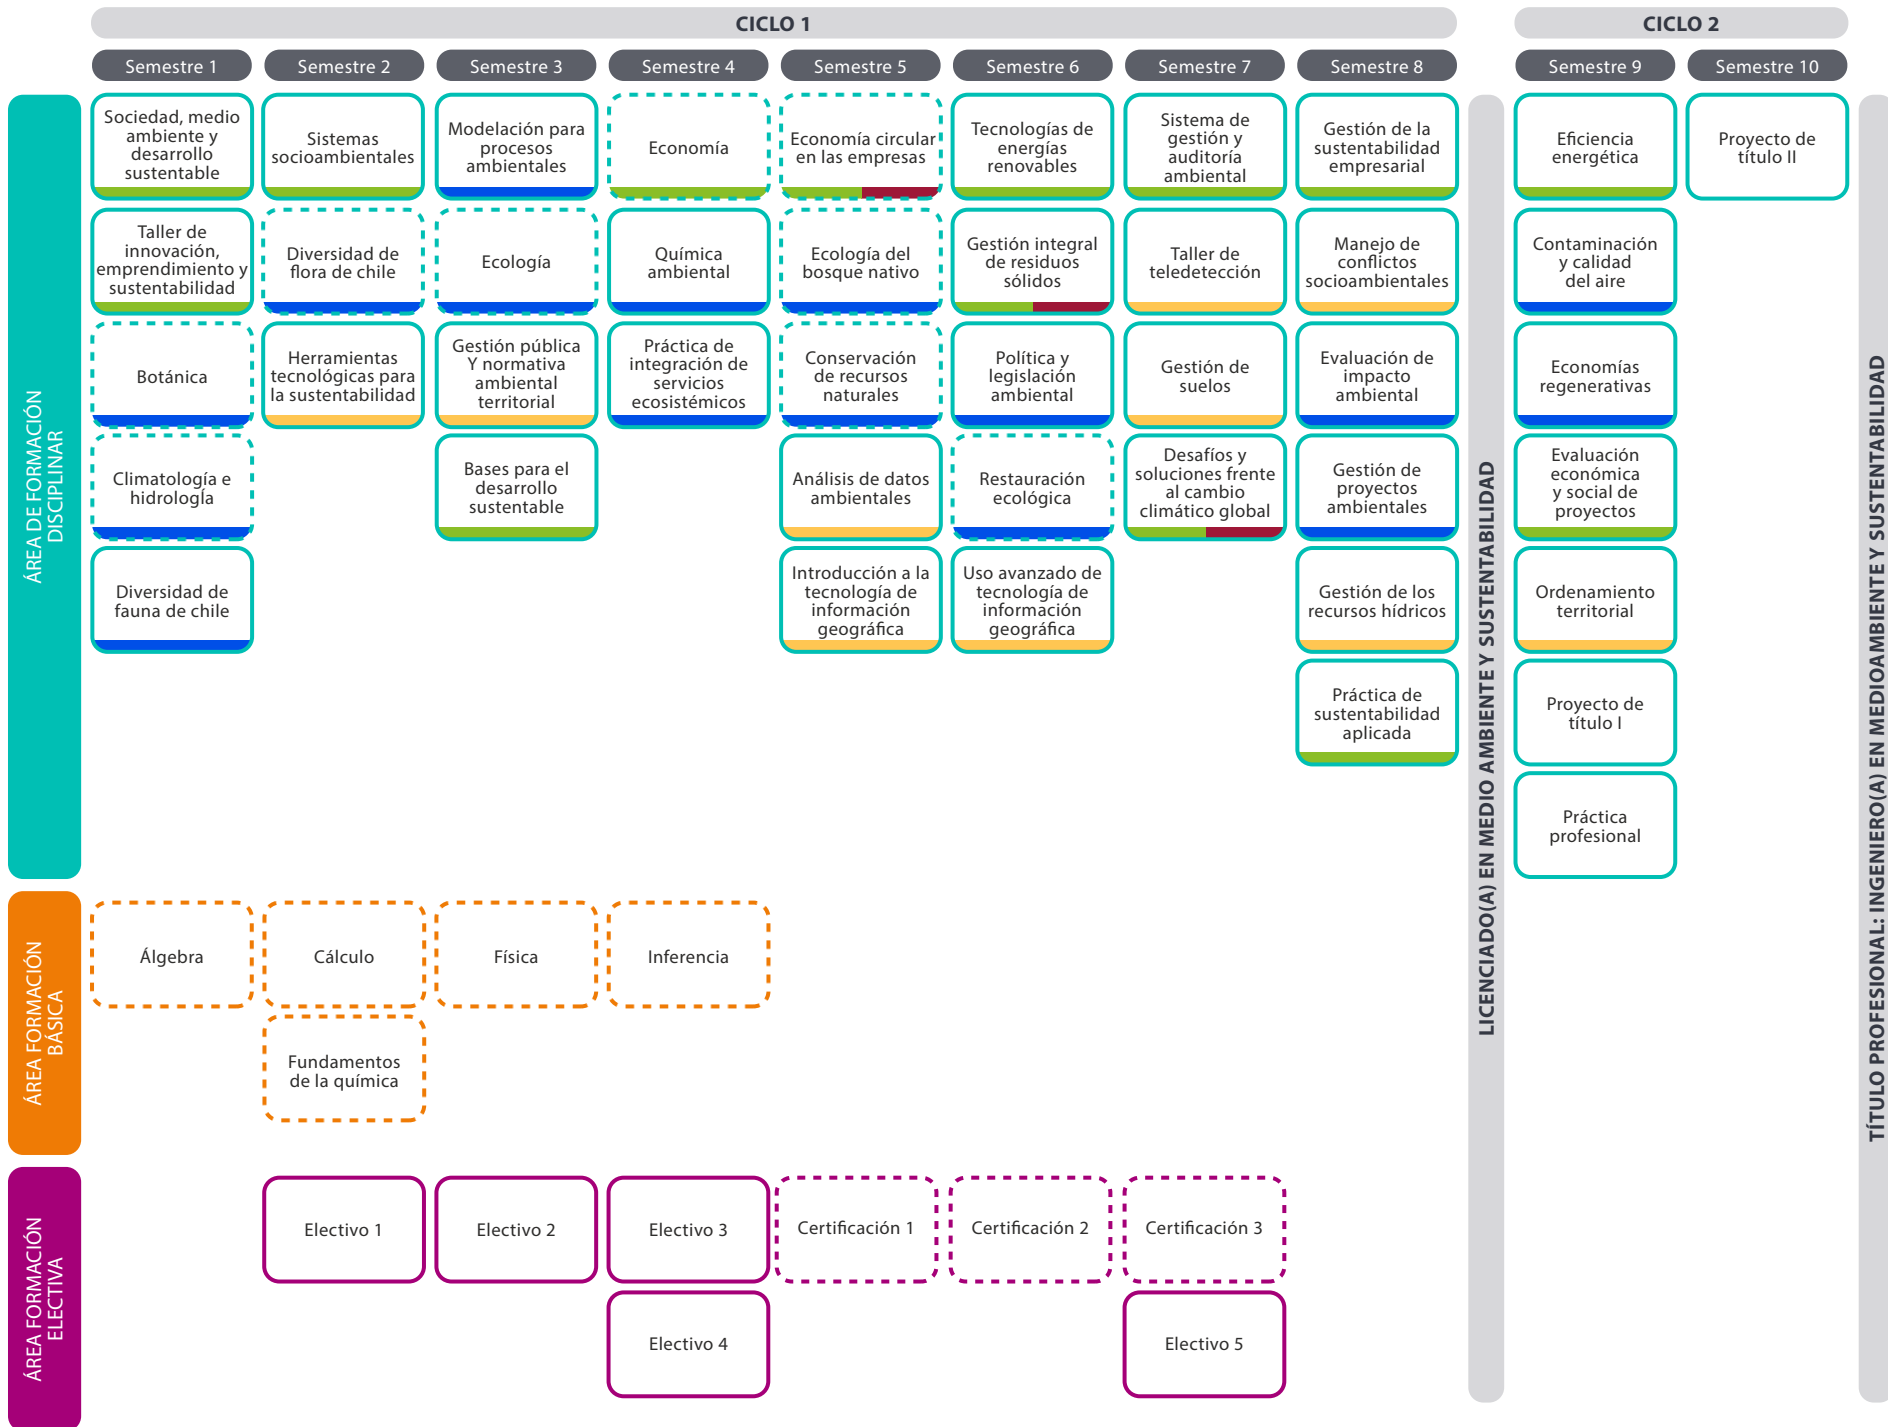

INGENIERÍA EN MEDIOAMBIENTE Y SUSTENTABILIDAD

— Línea formativa en sustentabilidad empresarial
— Línea formativa en gestión ambiental
— Línea formativa en planificación territorial inteligente

— Certificación: Integración estratégica de la sustentabilidad
 Asignatura transversal

*Las asignaturas que consideran prácticas clínicas son de carácter rotativo anual.
 **Para cursar los internados, se debe haber obtenido el grado académico de licenciado.

Nota: la malla curricular podría ser modificada en función del mejoramiento continuo y regulatorio de la carrera.