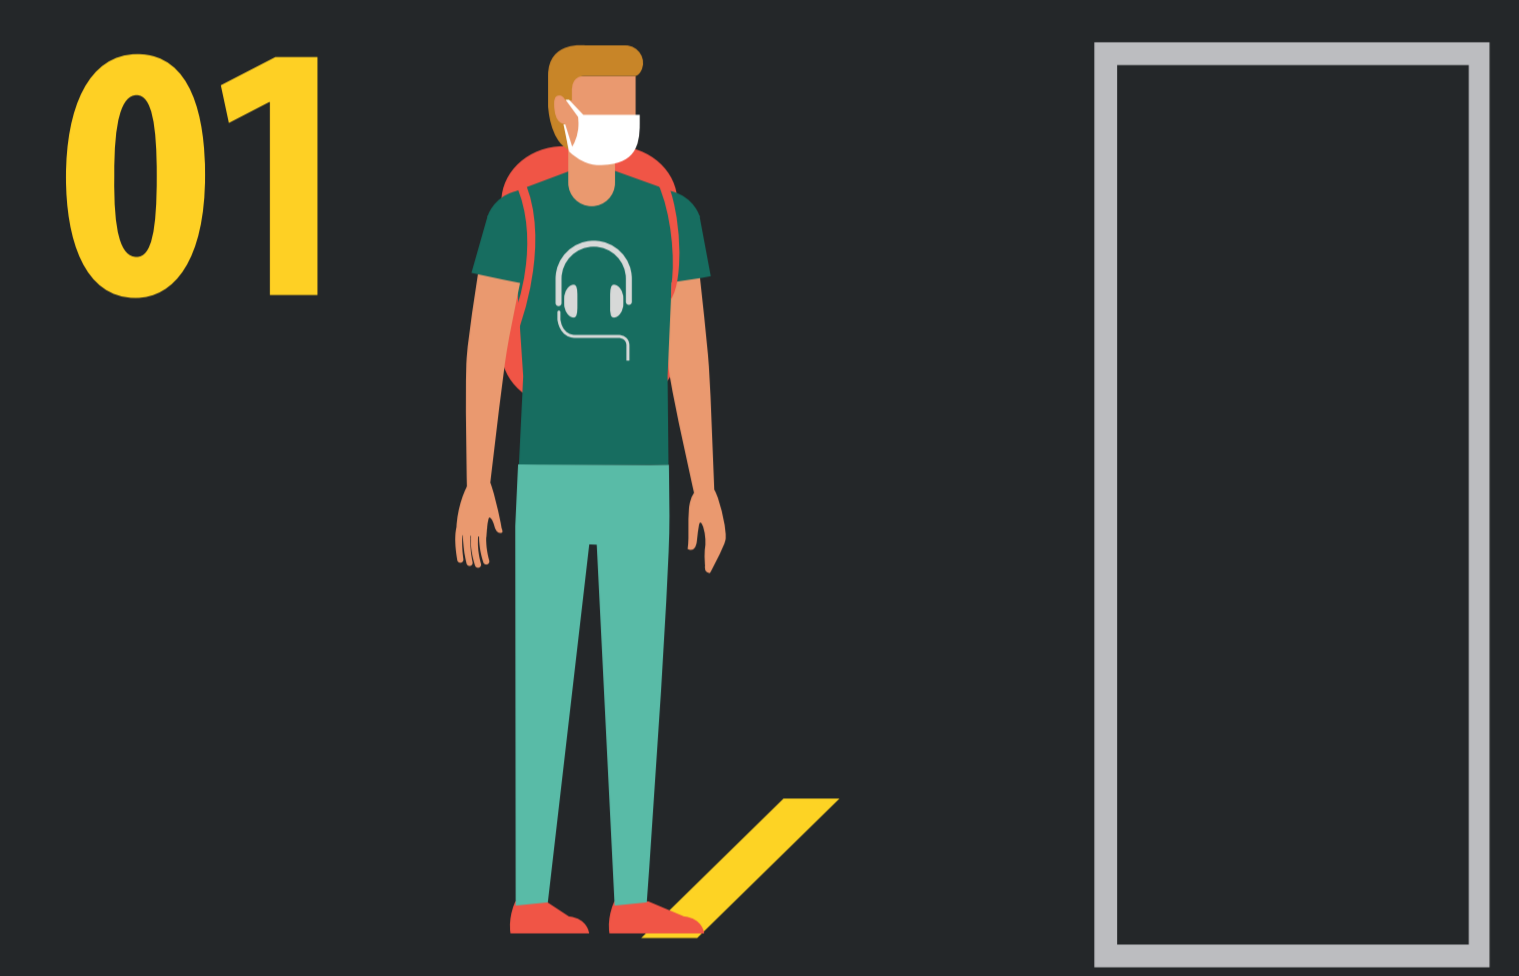

INSTRUCCIONES DE INGRESO A CAMPUS

01

ESPERA TU TURNO DE INGRESO EN EL CONTROL DE ACCESO.

02

MANTÉN LA DISTANCIA ENTRE PERSONAS.

03

INGRESA SOLO CON MASCARILLA.

04

CONTROLA TU TEMPERATURA.

05

DESINFECTA TUS MANOS CON ALCOHOL GEL.

06

DIRÍGETE A TU SALA, LABORATORIO U OFICINA POR RUTAS ESTABLECIDAS.

07

RECUERDA RESPETAR TODAS LAS SEÑALÉTICAS INSTALADAS AL INTERIOR DEL CAMPUS.