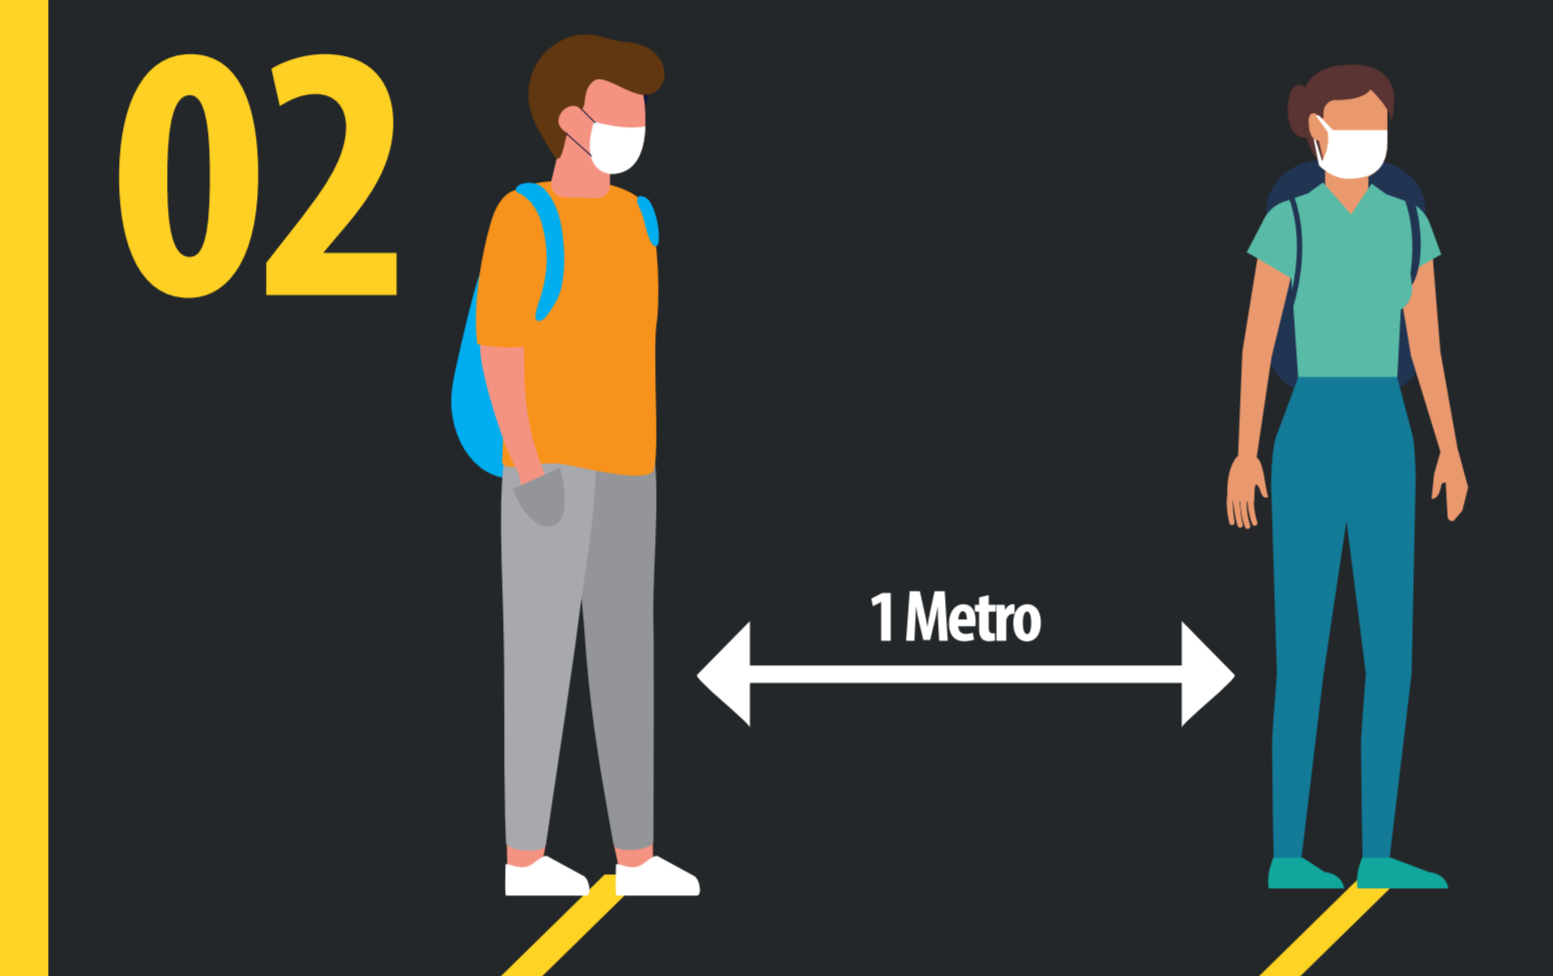

INSTRUCCIONES DE INGRESO A CAMPUS

01

ESPERA TU TURNO DE INGRESO EN EL CONTROL DE ACCESO.

02

MANTÉN LA DISTANCIA ENTRE PERSONAS.

03

INGRESA SOLO CON MASCARILLA.

04

CONTROLA TU TEMPERATURA.

05

DESINFECTA TUS MANOS CON ALCOHOL GEL.

06

DIRÍGETE A TU SALA, LABORATORIO U OFICINA POR RUTAS ESTABLECIDAS.

07

RECUERDA RESPETAR TODAS LAS SEÑALÉTICAS INSTALADAS AL INTERIOR DEL CAMPUS.