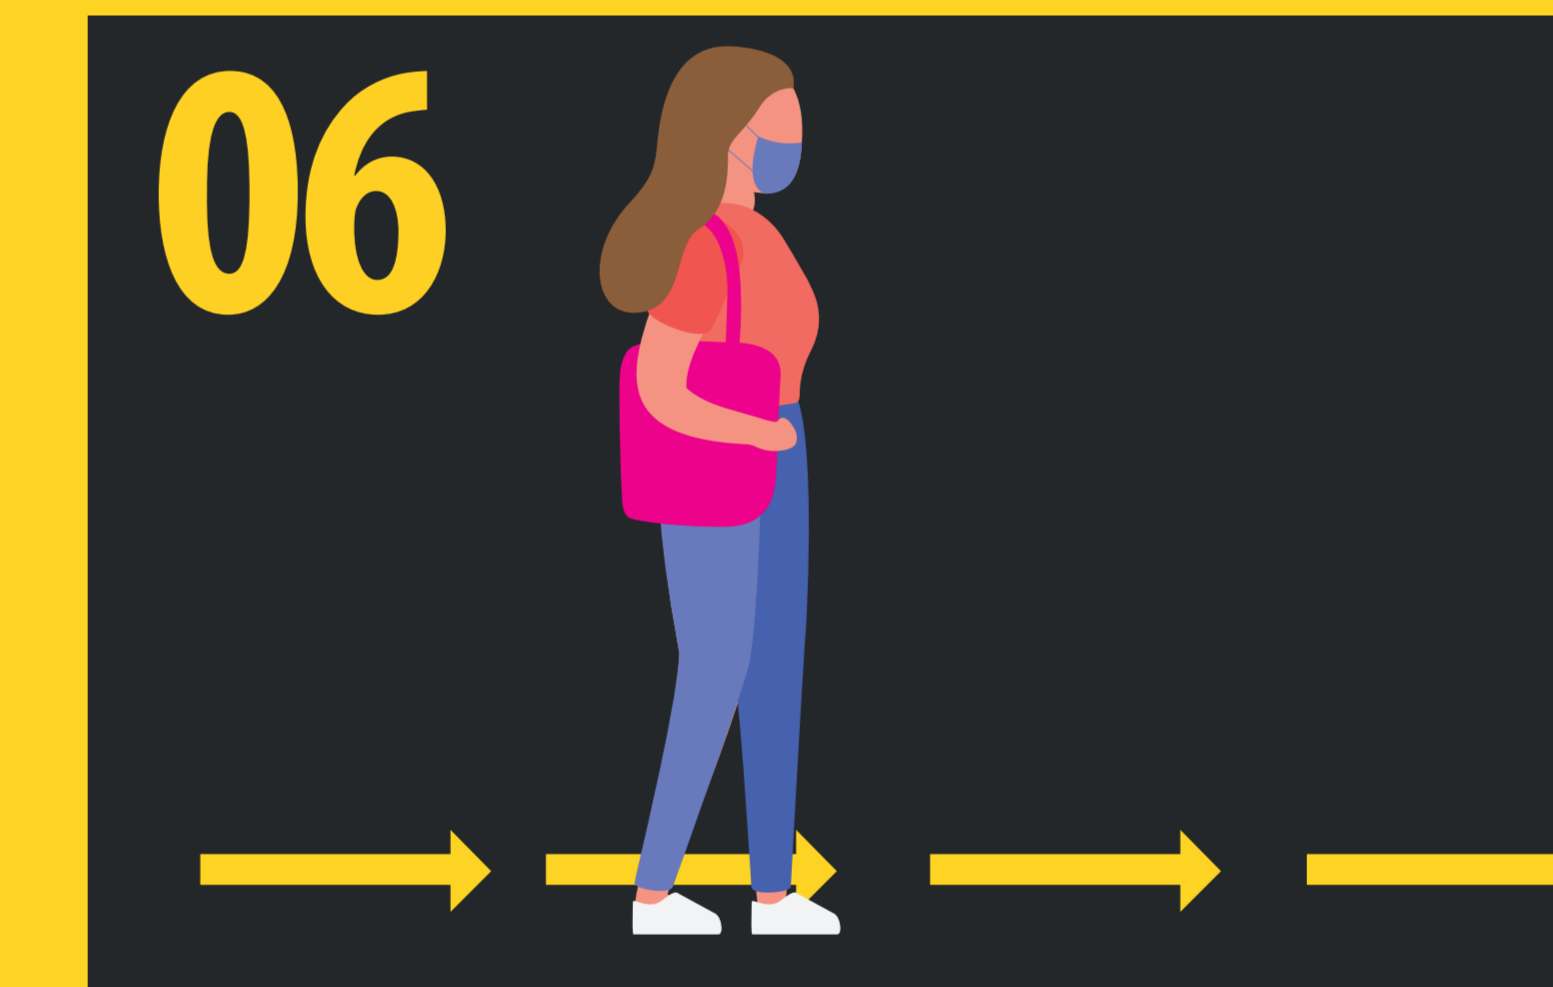

INSTRUCCIONES DE INGRESO A CAMPUS

01

ESPERA TU TURNO DE INGRESO EN EL CONTROL DE ACCESO.

02

MANTÉN LA DISTANCIA ENTRE PERSONAS.

03

INGRESA SOLO CON MASCARILLA.

04

CONTROLA TU TEMPERATURA.

05

DESINFECTA TUS MANOS CON ALCOHOL GEL.

06

DIRÍGETE A TU SALA, LABORATORIO U OFICINA POR RUTAS ESTABLECIDAS.

07

RECUERDA RESPETAR TODAS LAS SEÑALÉTICAS INSTALADAS AL INTERIOR DEL CAMPUS.