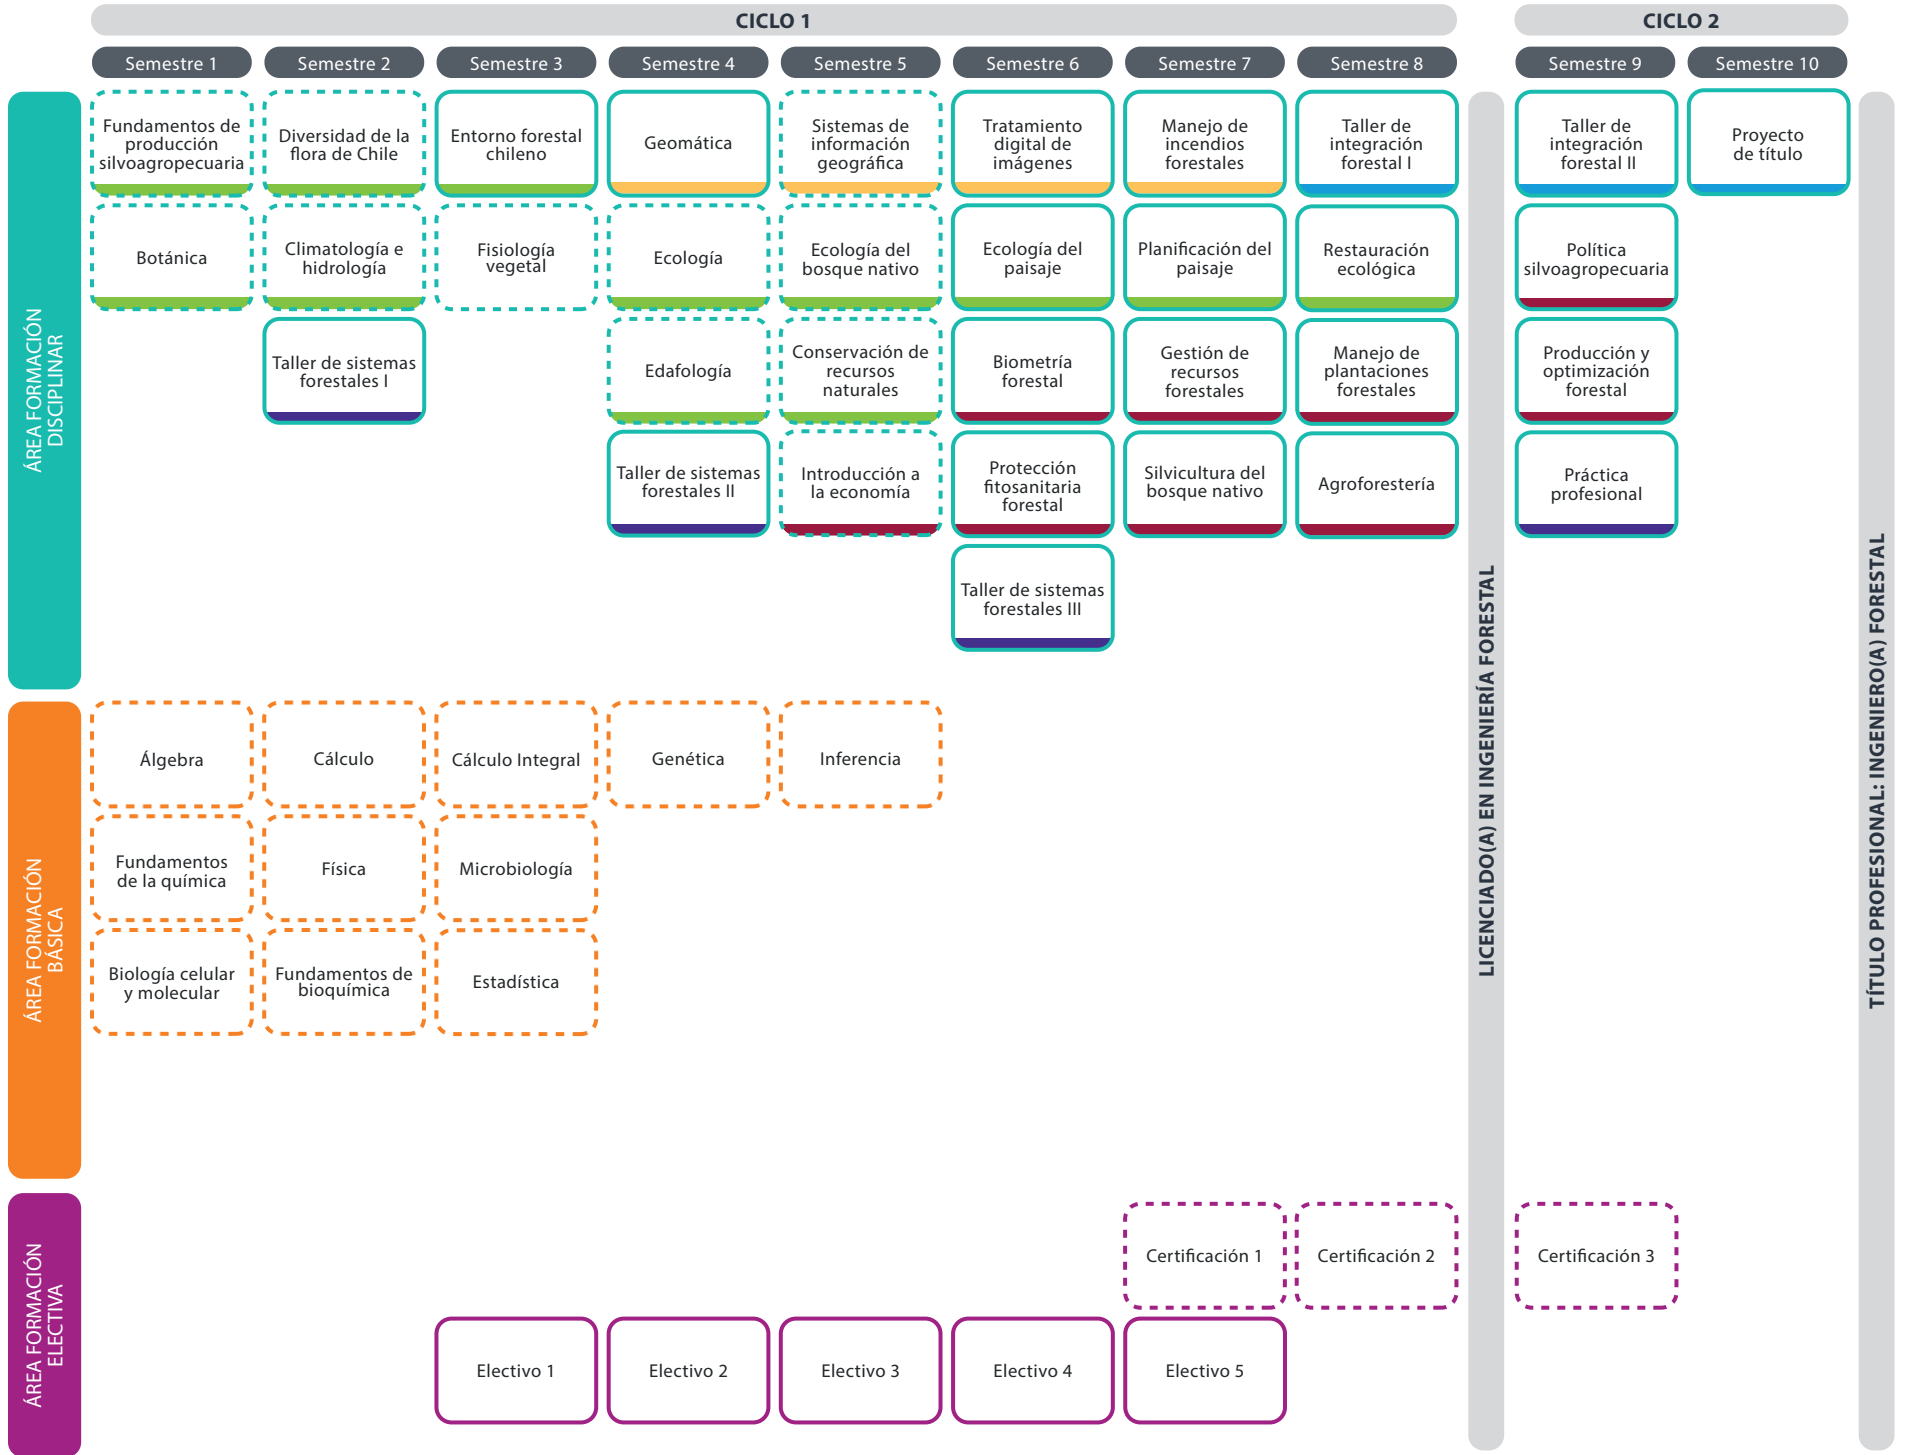

INGENIERÍA FORESTAL

ÁREA FORMACIÓN DISCIPLINAR

ÁREA FORMACIÓN BÁSICA

ÁREA FORMACIÓN ELECTIVA

LICENCIADO(A) EN INGENIERÍA FORESTAL

TÍTULO PROFESIONAL: INGENIERO(A) FORESTAL

- Conservación de ecosistemas forestales
- Tecnología de la información geográfica
- Gestión forestal del medio natural

- Prácticas
- Taller y proceso de titulación
- Asignatura transversal

Nota: la malla curricular podría ser modificada en función del mejoramiento continuo y regulatorio de la carrera.